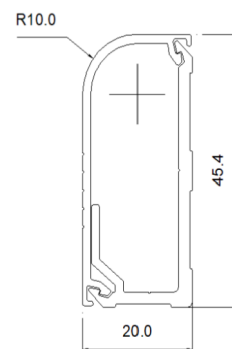

Listwa przypodłogowa aluminiowa, wykonana jako dwuczęściowy profil aluminiowy z zatrzaskiwaną ozdobną pokrywą. Idealnie nadaje się do estetycznego rozprowadzenia instalacji głośnikowych, teleinformatycznych, alarmowych, multimedialnych oraz zasilających. Doskonale ekranuje instalacje od zewnętrznych zakłóceń elektromagnetycznych oraz chroni przed uszkodzeniami mechanicznymi. Całkowicie niepalna może być montowana na powierzchniach o nieustalonej palności. Zalecany montaż przy pomocy wkrętów lub metodą klejenia.

Dostępne długości:

- 200 cm
- 300 cm
- 450 cm

Wariant	Kolor	Nr
	Biały lakierowany RAL9003	200cm - 204501200 300cm - 204501300 450cm - 204501450
	Anoda czarna	200cm - 204502200 300cm - 204502300 450cm - 204502450
	Anoda złota	200cm - 204503200 300cm - 204503300 450cm - 204503450
	Anoda naturalne aluminium	200cm - 204504200 300cm - 204504300 450cm - 204504450
	Anoda brązowa	200cm - 204505200 300cm - 204505300 450cm - 204505450
	Lakierowany czarny połysk	200cm - 204506200 300cm - 204506300 450cm - 204506450
	Lakierowany na dowolny kolor RAL	200cm - 204599200 300cm - 204599300 450cm - 204599450